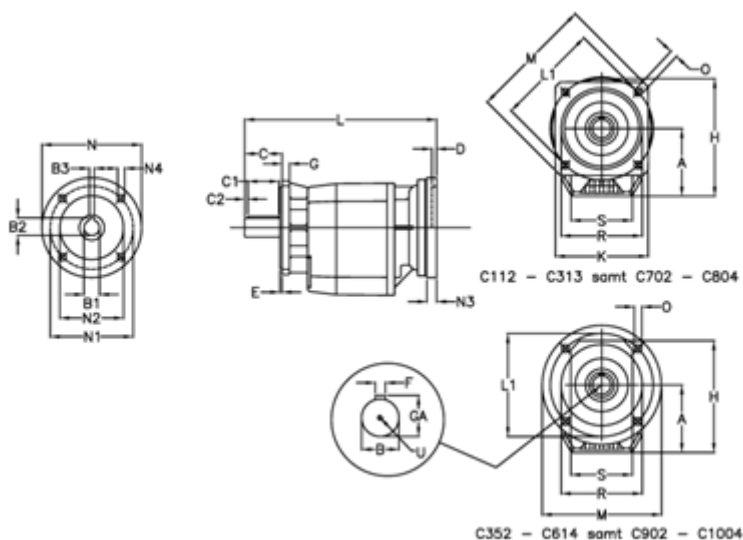

Varenummer: 40600807692440

Beskrivelse: Tandhjulsgear C803F-76,9-P100B5

Mål

A = 247.0	D = 4.5	L1 = 350	R = 320
B = 80	E = 5	M = 400	S = 300
B1 = 28	F = 22	N = 250	U = M20x42
B2 = 31.3	G = 20	N1 = 215	
B3 = 8	GA = 85.0	N2 = 180	
C = 140	H = 422.0	N3 = 0	
C1 = 110	K = 350	N4 = M12x16	
C2 = 15	L = 543.0	O = 18.0	